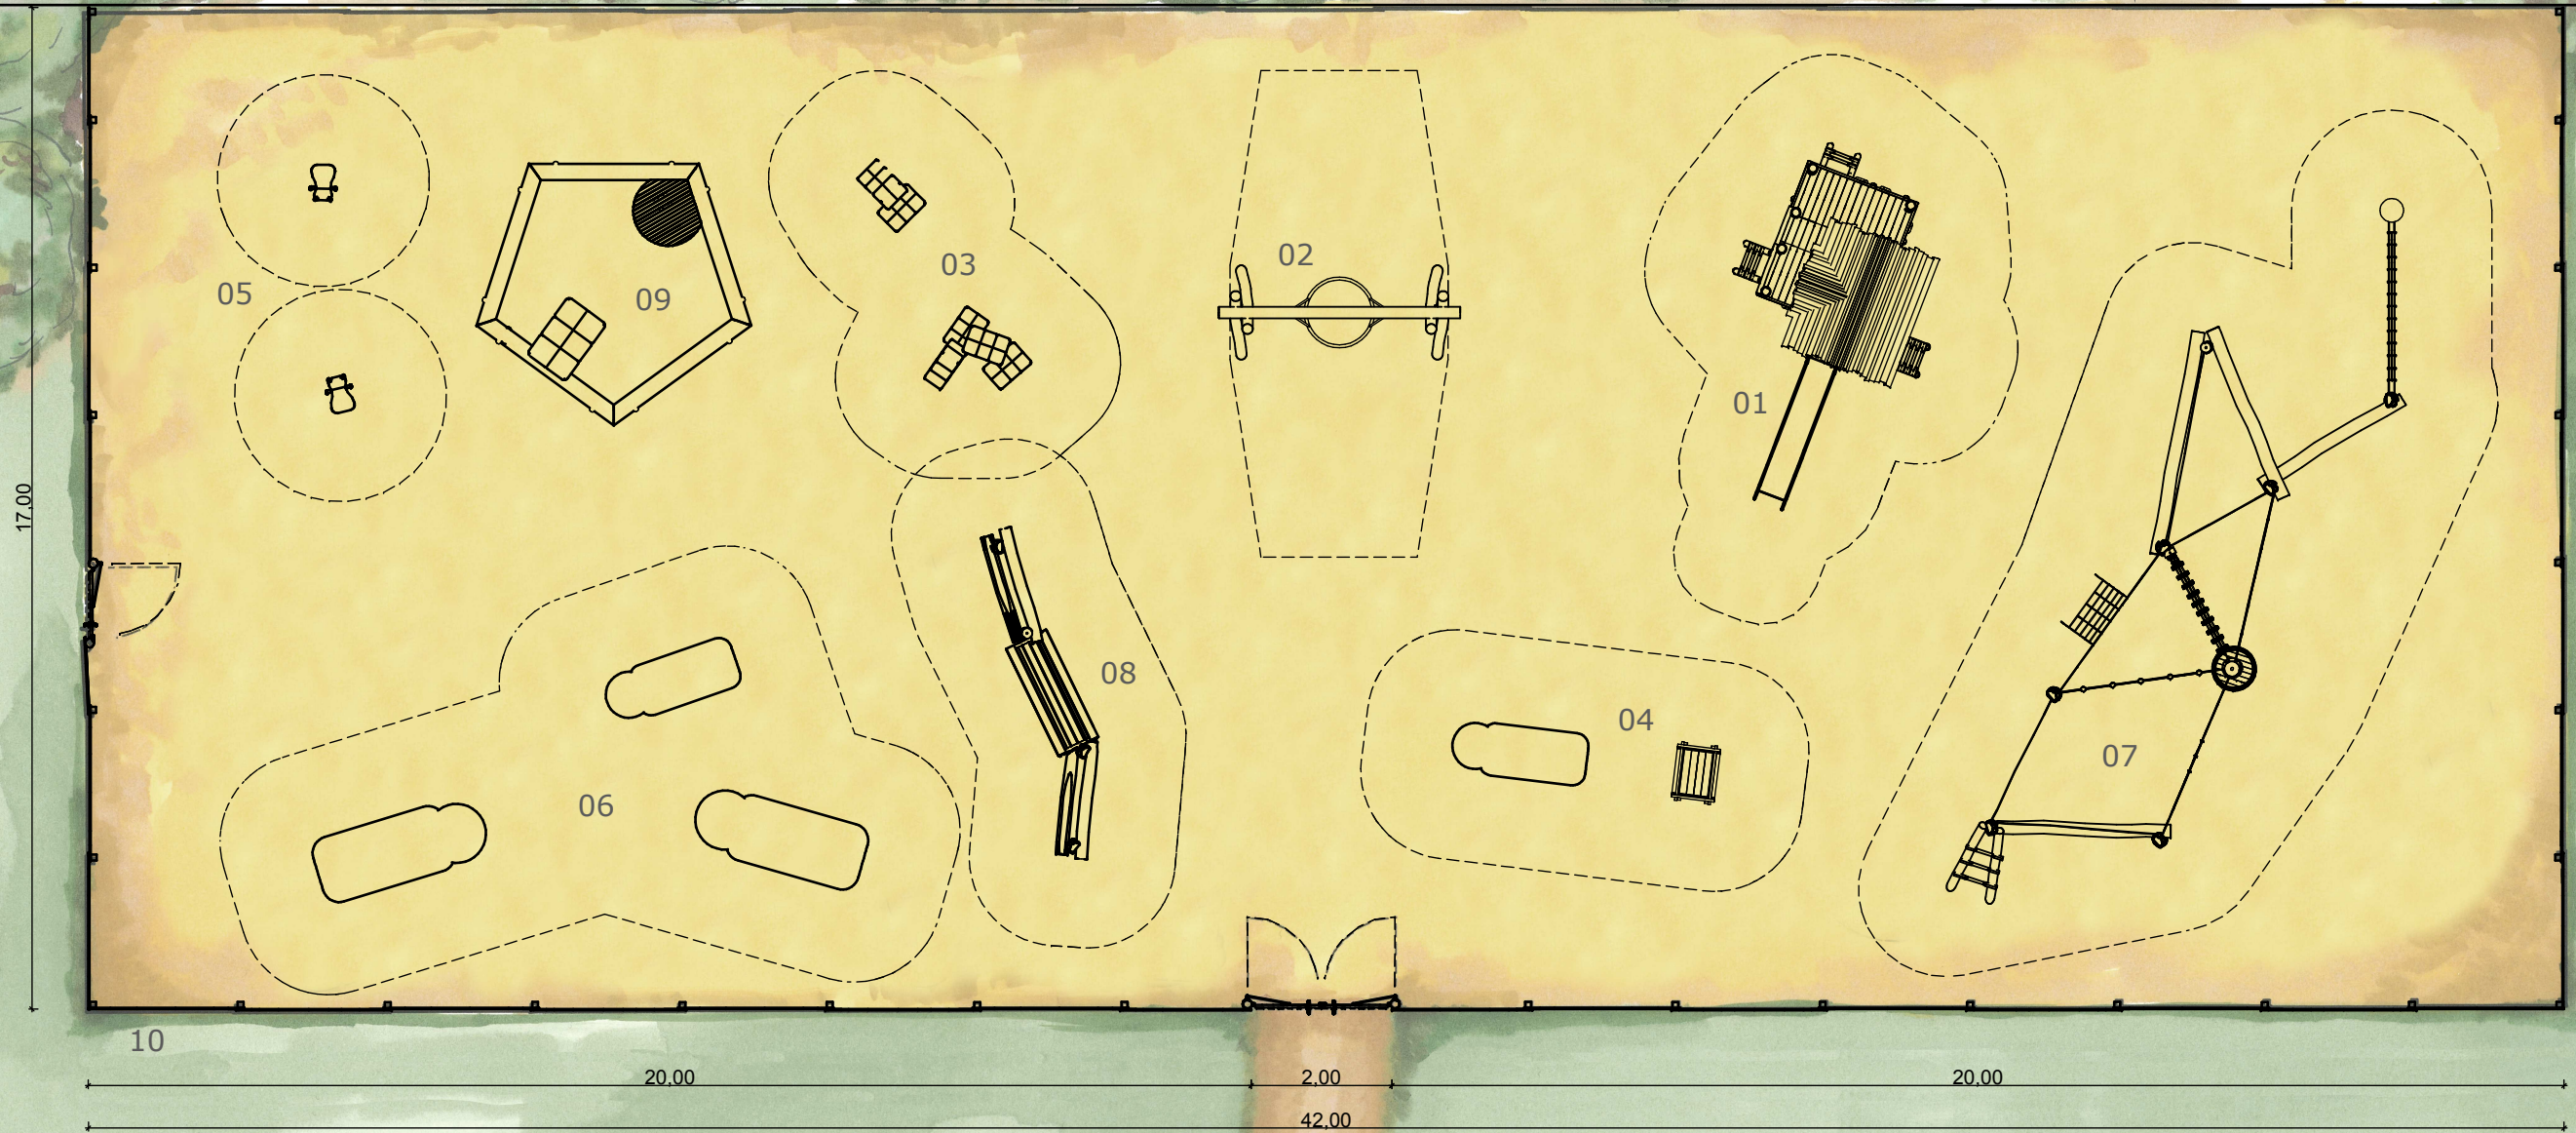

# LAGEPLAN

rZaun bauseits vorhanden

## Legende

- 01 Stall
- 02 Schaukel mit Schaukelkorb
- 03 Strohbunde
- 04 Wasserbüffel mit Wagen
- 05 Federwippengeräte
- 06 Wasserbüffel Familie
- 07 Kletter-Balancier-Anlage
- 08 Futterstelle
- 09 Buddelkiste
- 10 Bonanzazaun

PROJEKT:	Spielplatz Teltower Straße	MS:	A3; 1:125	BLATT:	1/3
ADRESSAT:	Berlin - Spandau	DATUM:	08.05.2017		
SB:	C. Gust, S. Stolz				
ARTIKEL NR.:					
PROJEKT NR.:	1171272; Angebot				